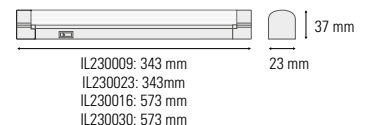

MEDIDAS

DATOS TÉCNICOS

- Módulo LED
- IP20
- 220-240V 50HZ
- Disponible en: 6400K (luz blanca fría) 4000K (luz blanca neutra)