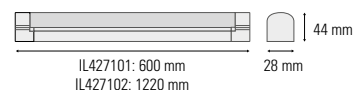

MEDIDAS

DATOS TÉCNICOS

- Módulo LED
- IP20
- 220-240V~ 50/60Hz
- Disponible en:
  4000K (luz blanca neutra)

CILENE

SIMON