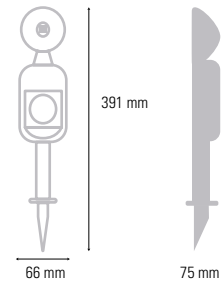

PROYECTOR LED CON SENSOR CREPUSCULAR Y TEMPORIZADOR

SIMON