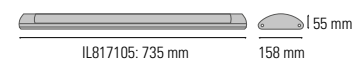

CARACTERÍSTICAS

- Especial techo

MEDIDAS

DATOS TÉCNICOS

- 2 x T8 LED
- IP20
- 220-240V~ 50/60Hz
- Disponible en:
6400 K (luz blanca fría)

LUMLIGHT

REGLETAS LED

TITANIA SIMPLE