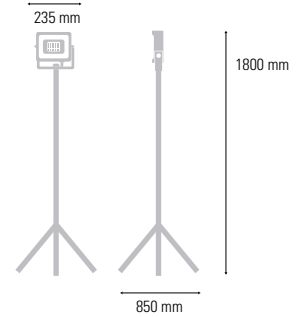

PROLIGHT

PROYECTORES LED

PROYECTOR LED CON SOPORTE

SIMON

REFERENCIA	PACK	UE	COLOR	DATOS	EAN	DATOS TÉCNICOS
IL416107	C	4	●	2700lm - 30W - 6500K	8412852954042	· IP65 · LED SMD · Temperatura de luz: 6500K (luz blanca fría) · Cable 3 x 1.0mm 1,5m · Material: aluminio y vidrio · Ángulo de apertura: 120° · Módulo LED no sustituible

PROYECTOR LED CON TRÍPODE

SIMON

REFERENCIA	PACK	UE	COLOR	DATOS	EAN	DATOS TÉCNICOS
IL416108	C	2	●	4500lm - 50W - 6500K	8412852954059	· IP65 · LED SMD · Temperatura de luz: 6500K (luz blanca fría) · Cable 3 x 1.0mm 3m · Material: aluminio y vidrio · Ángulo de apertura: 120° · Módulo LED no sustituible

PROYECTOR LED CON SENSOR CREPUSCULAR Y TEMPORIZADOR

SIMON