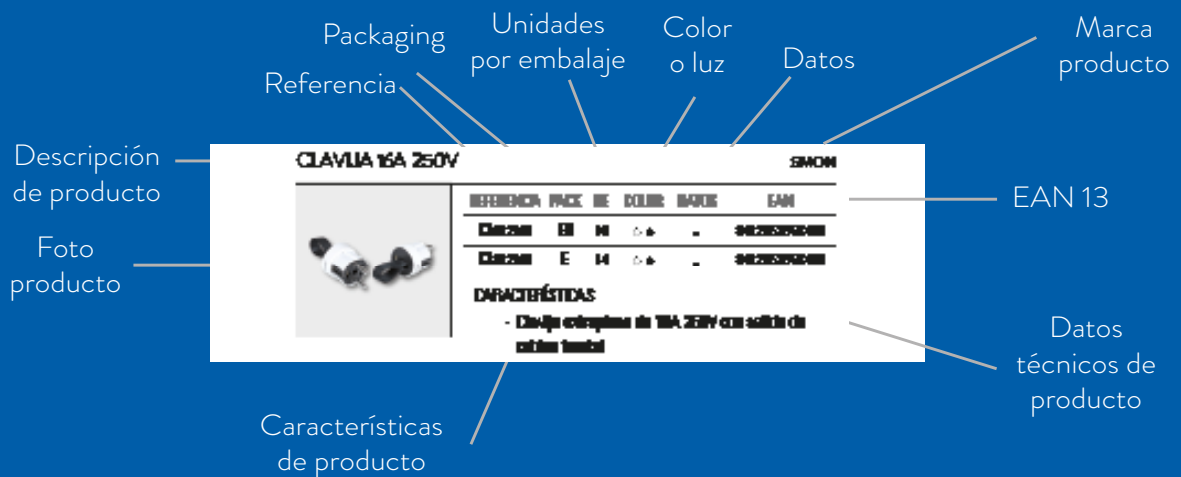

Ejemplo de información de producto

Marcas

En este catálogo encontrará productos de las siguientes marcas:

Leyendas del packaging

- R = Retráctil
- B = Blíster
- BC = Bolsa colgar
- BS = Bolsa solapa
- BZ = Bolsa zip
- B(PVC) = Bolsa de PVC
- E = Etiqueta
- ER = Euroslot
- G = Granel
- F = Fajín de carton
- C = Caja
- CC = Caja colgar
- CA = Caja con ventana abierta