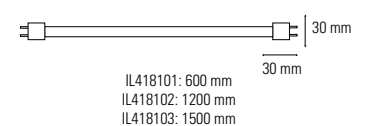

LUMLIGHT

REGLETAS LED

TITANIA SIMPLE

SIMON

REFERENCIA	PACK	UE	COLOR	DATOS	EAN
IL817101	CA	2	o	810lm (9W)-6400K	8412852951621
IL817102	CA	2	o	1620lm (18W)-6400K	8412852951638

CARACTERÍSTICAS

- Alta resistencia

DATOS TÉCNICOS

- T8 LED
- IP65
- 220-240V~ 50/60Hz
- Disponible en:
  6400 K (luz blanca fría)

MEDIDAS

TITANIA DOBLE

SIMON

REFERENCIA	PACK	UE	COLOR	DATOS	EAN
IL817103	CA	2	o	1620lm (2x9W)-6400K	8412852951645
IL817104	CA	2	o	3240lm (2x18W)-6400K	8412852951652

CARACTERÍSTICAS

- Alta resistencia

DATOS TÉCNICOS

- 2 x T8 LED
- IP65
- 220-240V~ 50/60Hz
- Disponible en:
  6400 K (luz blanca fría)

MEDIDAS

TUBOS LED

SIMON

REFERENCIA	PACK	UE	COLOR	DATOS	EAN
IL418101	C	6	o	900lm (9W)-6400K	8412852952727
IL418102	C	6	o	1800lm (18W)-6400K	8412852952734
IL418103	C	6	o	2400lm (24W)-6400K	8412852954127

DATOS TÉCNICOS

- T8 LED
- 240° apertura
- Disponible en:
  6400 K (luz blanca fría)

MEDIDAS