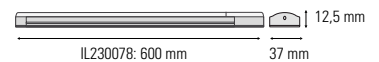

MEDIDAS

DATOS TÉCNICOS

- Módulo de 54 LED
- IP20
- Conexión 220-240V-50HZ mediante adaptador 12V
- Disponible en: 6000K (luz blanca fría)

HIDRA

SIMON