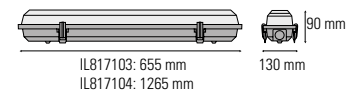

LUMLIGHT

REGLETAS LED

TITANIA SIMPLE

SIMON

REFERENCIA	PACK	UE	COLOR	DATOS	EAN
IL817101	CA	2	o	810lm (9W)-6400K	8412852951621
IL817102	CA	2	o	1620lm (18W)-6400K	8412852951638

CARACTERÍSTICAS

- Alta resistencia

DATOS TÉCNICOS

- T8 LED
- IP65
- 220-240V~ 50/60Hz
- Disponible en:
  6400 K (luz blanca fría)

MEDIDAS

TITANIA DOBLE

SIMON

REFERENCIA	PACK	UE	COLOR	DATOS	EAN
IL817103	CA	2	o	1620lm (2x9W)-6400K	8412852951645
IL817104	CA	2	o	3240lm (2x18W)-6400K	8412852951652

CARACTERÍSTICAS

- Alta resistencia

DATOS TÉCNICOS

- 2 x T8 LED
- IP65
- 220-240V~ 50/60Hz
- Disponible en:
  6400 K (luz blanca fría)

MEDIDAS

TUBOS LED

SIMON

REFERENCIA	PACK	UE	COLOR	DATOS	EAN
IL418101	C	6	o	900lm (9W)-6400K	8412852952727
IL418102	C	6	o	1800lm (18W)-6400K	8412852952734
IL418103	C	6	o	2400lm (24W)-6400K	8412852954127

DATOS TÉCNICOS

- T8 LED
- 240° apertura
- Disponible en:
  6400 K (luz blanca fría)

MEDIDAS