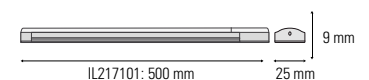

CARACTERÍSTICAS

- Con interruptor táctil
- Con regulador de intensidad
- Enlazable (2uds.)
- Fijación con soporte mediante cinta adhesiva o tornillos
- Especial bajo mueble
- Módulo no sustituible

MEDIDAS