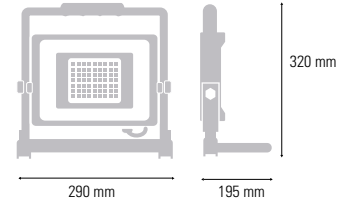

PROLIGHT

PROYECTORES LED

PROYECTOR LED CON SOPORTE

SIMON

REFERENCIA	PACK	UE	COLOR	DATOS	EAN	DATOS TÉCNICOS
IL416107	C	4	●	2700lm - 30W - 6500K	8412852954042	· IP65 · LED SMD · Temperatura de luz: 6500K (luz blanca fría) · Cable 3 x 1.0mm 1,5m · Material: aluminio y vidrio · Ángulo de apertura: 120° · Módulo LED no sustituible

PROYECTOR LED CON TRÍPODE

SIMON

REFERENCIA	PACK	UE	COLOR	DATOS	EAN	DATOS TÉCNICOS
IL416108	C	2	●	4500lm - 50W - 6500K	8412852954059	· IP65 · LED SMD · Temperatura de luz: 6500K (luz blanca fría) · Cable 3 x 1.0mm 3m · Material: aluminio y vidrio · Ángulo de apertura: 120° · Módulo LED no sustituible

PROYECTOR LED CON SENSOR CREPUSCULAR Y TEMPORIZADOR

SIMON