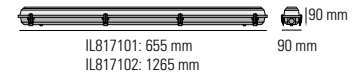

MEDIDAS

TITANIA DOBLE

SIMON

REFERENCIA	PACK	UE	COLOR	DATOS	EAN
IL817103	CA	2	o	1620lm (2x9W)-6400K	8412852951645
IL817104	CA	2	o	3240lm (2x18W)-6400K	8412852951652

CARACTERÍSTICAS

- Alta resistencia

DATOS TÉCNICOS